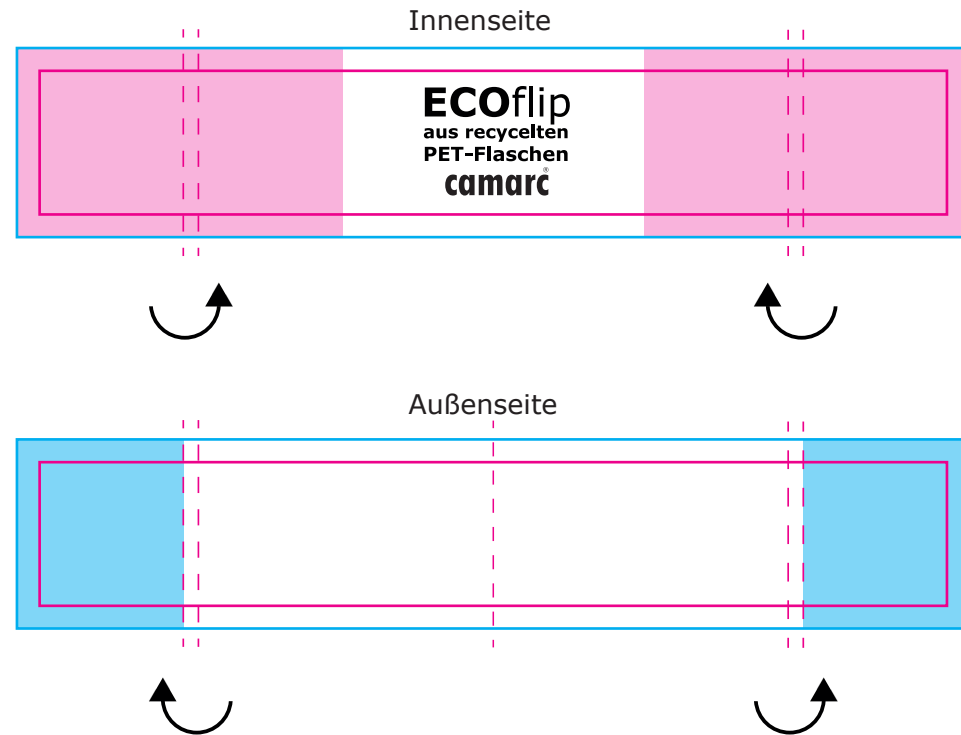

ECOflip
aus recycelten
PET-Flaschen
camarc[®]

camarc®

camarc® **ECOflip**
Art.-Nr.: B2194RPETFL

innen sichtbar: 

nicht sichtbar: 

Falzkanten: 

Datenformat: 

Endformat: 

Bitte legen Sie die Gestaltung auf Datenformat und im nicht sichtbaren Bereich an um Blitzer zu vermeiden.

Blenden Sie die Falzlinien in der Ebene „Standskizze“ aus, bevor Sie das Projekt speichern und abschicken.

Ansichtsbeispiel:

Innenseite

Außenseite