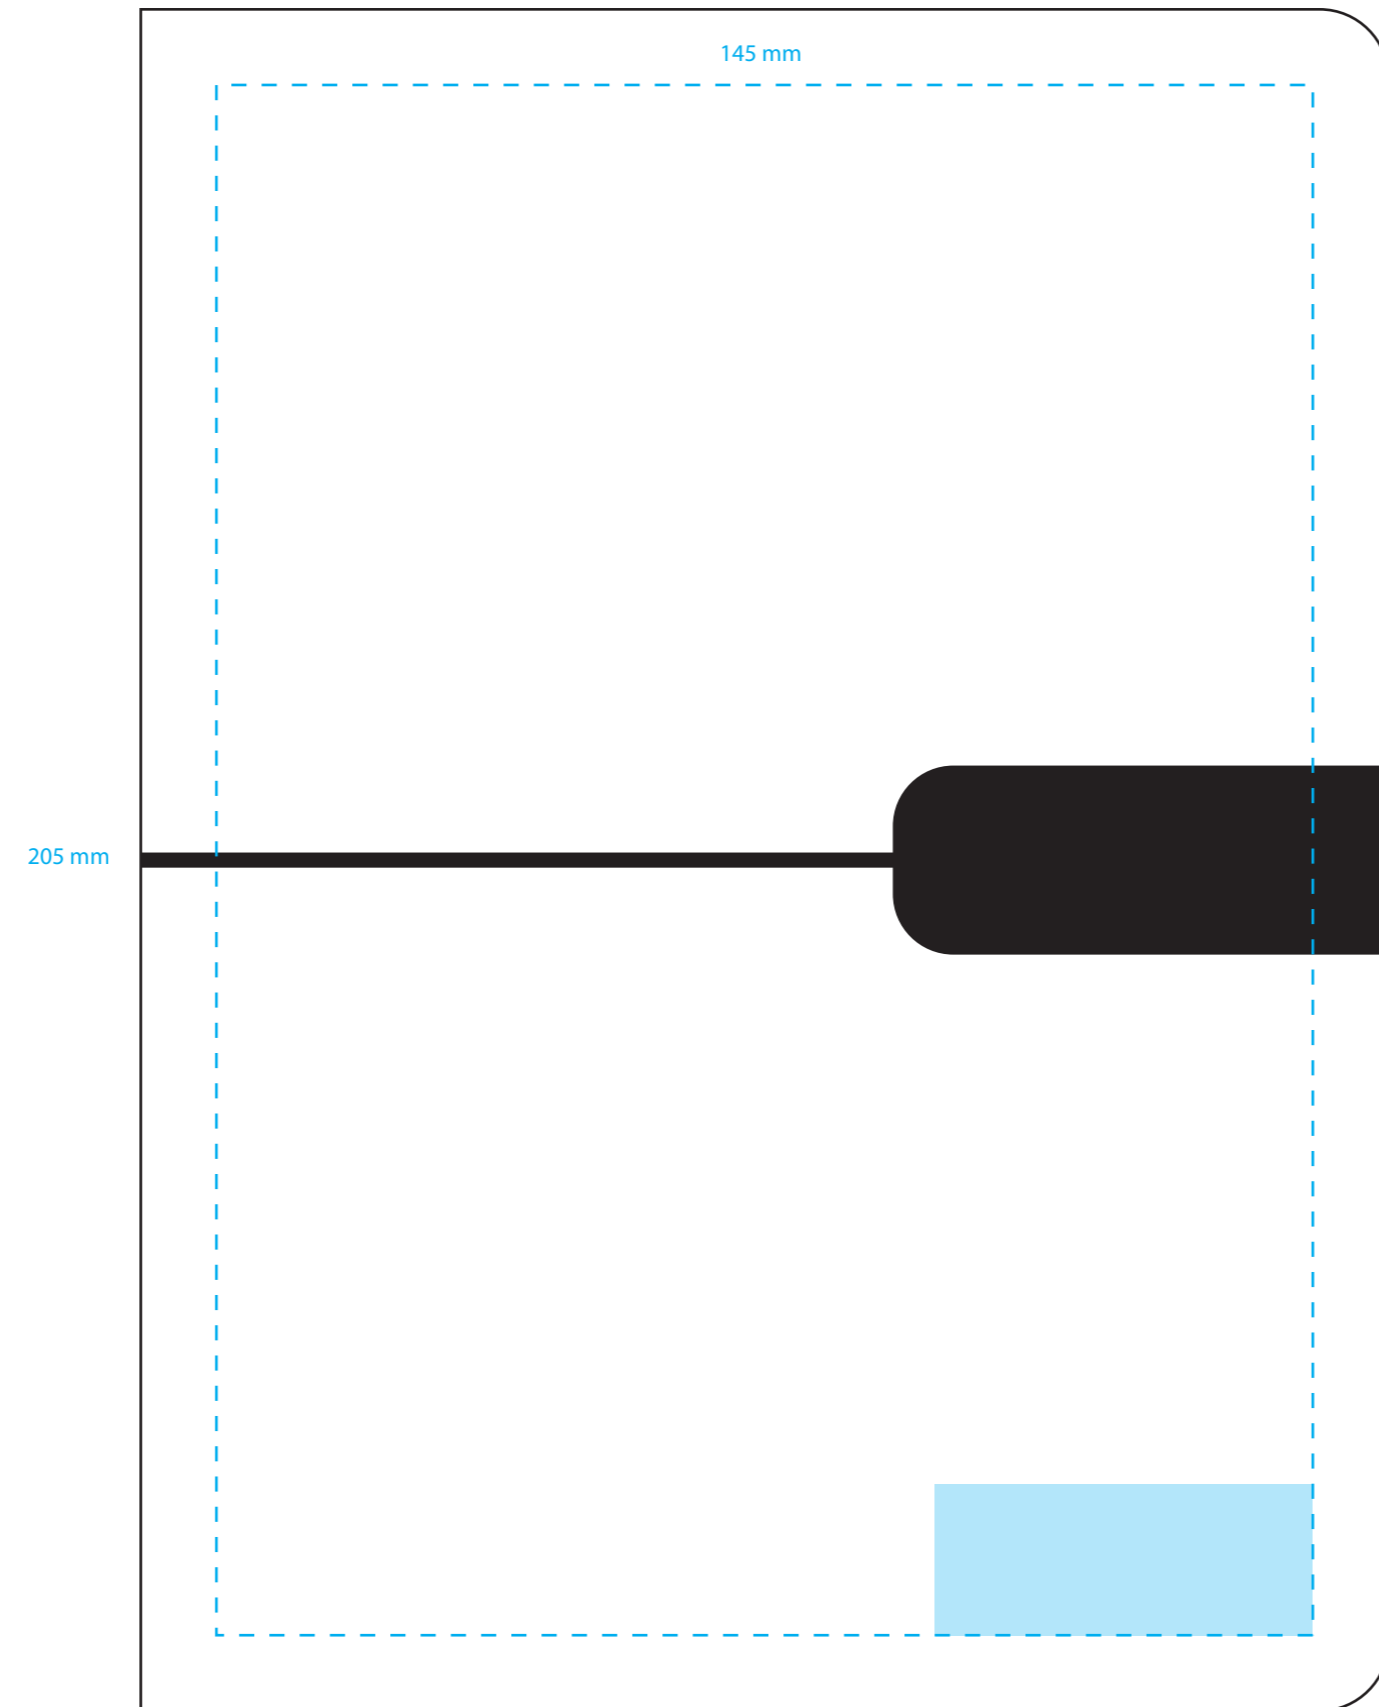

camarc[®]

camarc[®] **ECOsignature**

Vorgangsreferenz:

Mögl. Gravur-Fläche: 

Bitte legen Sie die Gestaltung auf Datenformat und im nicht sichtbaren Bereich an um Blitzer zu vermeiden.
Schriftgröße mindestens 9 pt
Schriften bitte einbetten
Druck nicht farbverbindlich

Lasergravur innen oder außen bis **50 x 20 mm**.

Vollflächige Lasergravur möglich -
Preis auf Anfrage.

Datenabgabe:
Bilder: 300ppi / CMYK / einbetten
Farben: CMYK
Schriften in Pfade umwandeln

Vorderseite