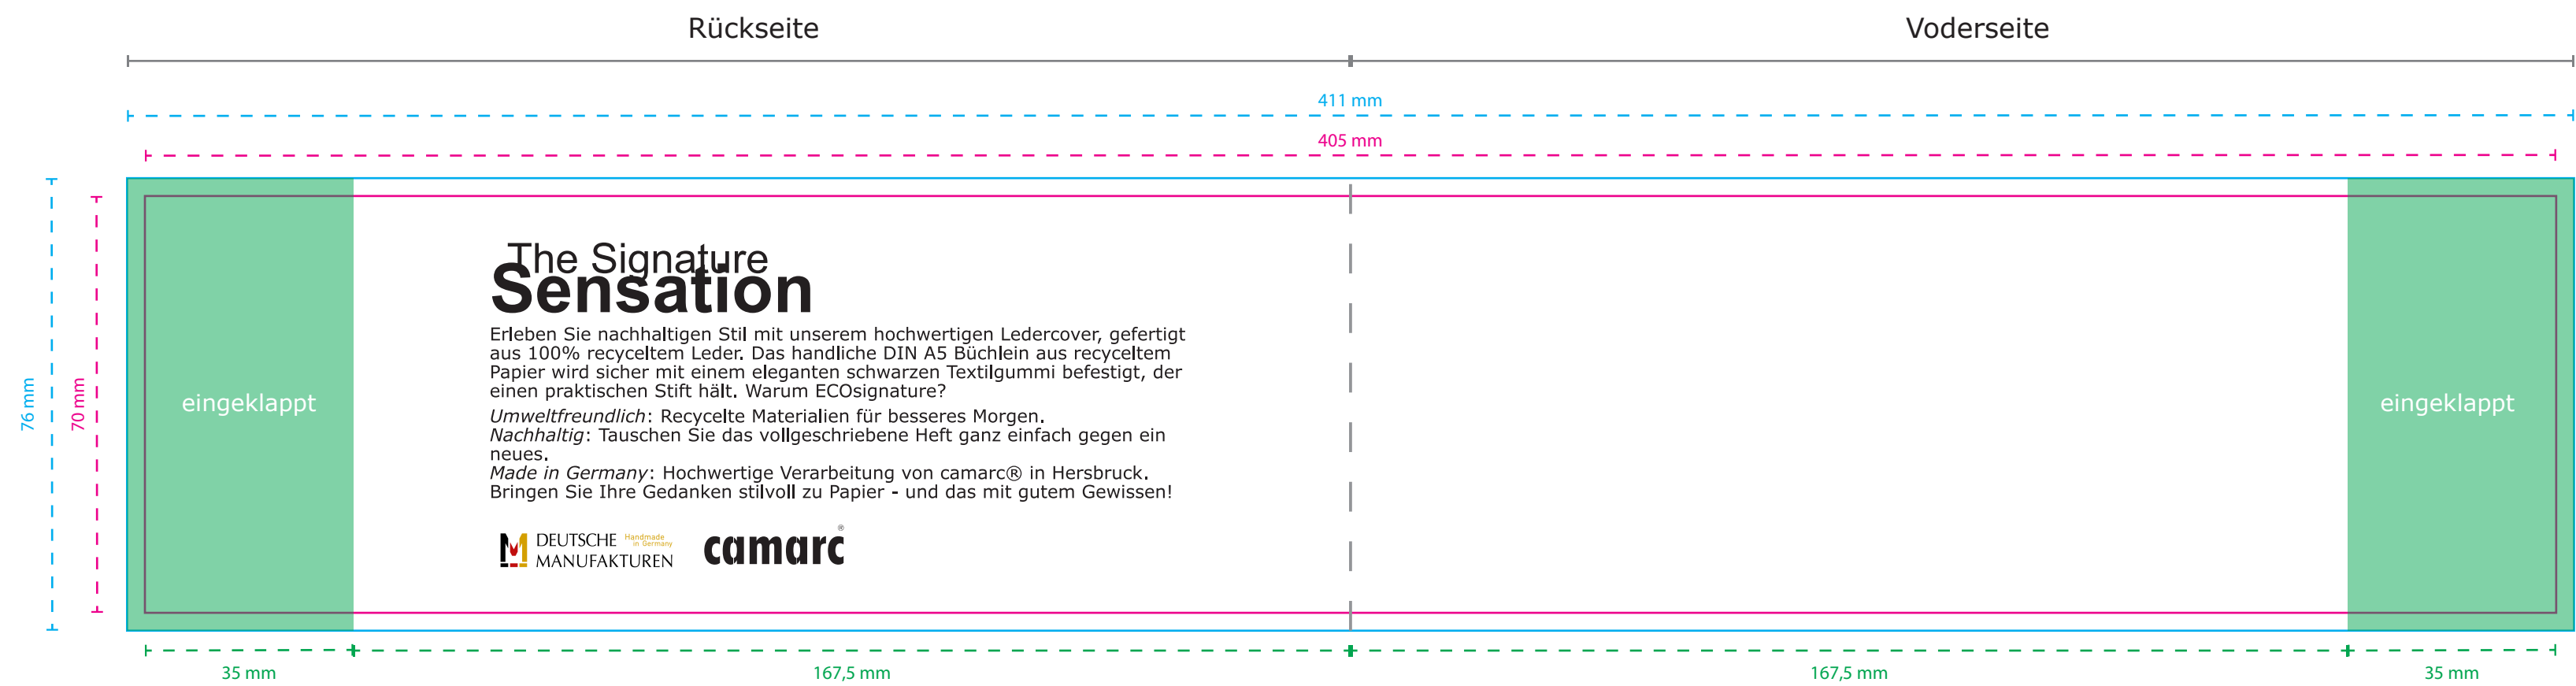

Vorgangsreferenz:

Datenformat: 

Endformat: 

Bitte legen Sie die Gestaltung auf Datenformat und im nicht sichtbaren Bereich an um Blitzer zu vermeiden. Schriftgröße mindestens 9 pt. Schriften bitte einbetten. Druck nicht farbverbindlich.

Datenabgabe:
Bilder: 300ppi / CMYK / einbetten
Farben: CMYK
Schriften in Pfade umwandeln

Ansichtsbeispiel: